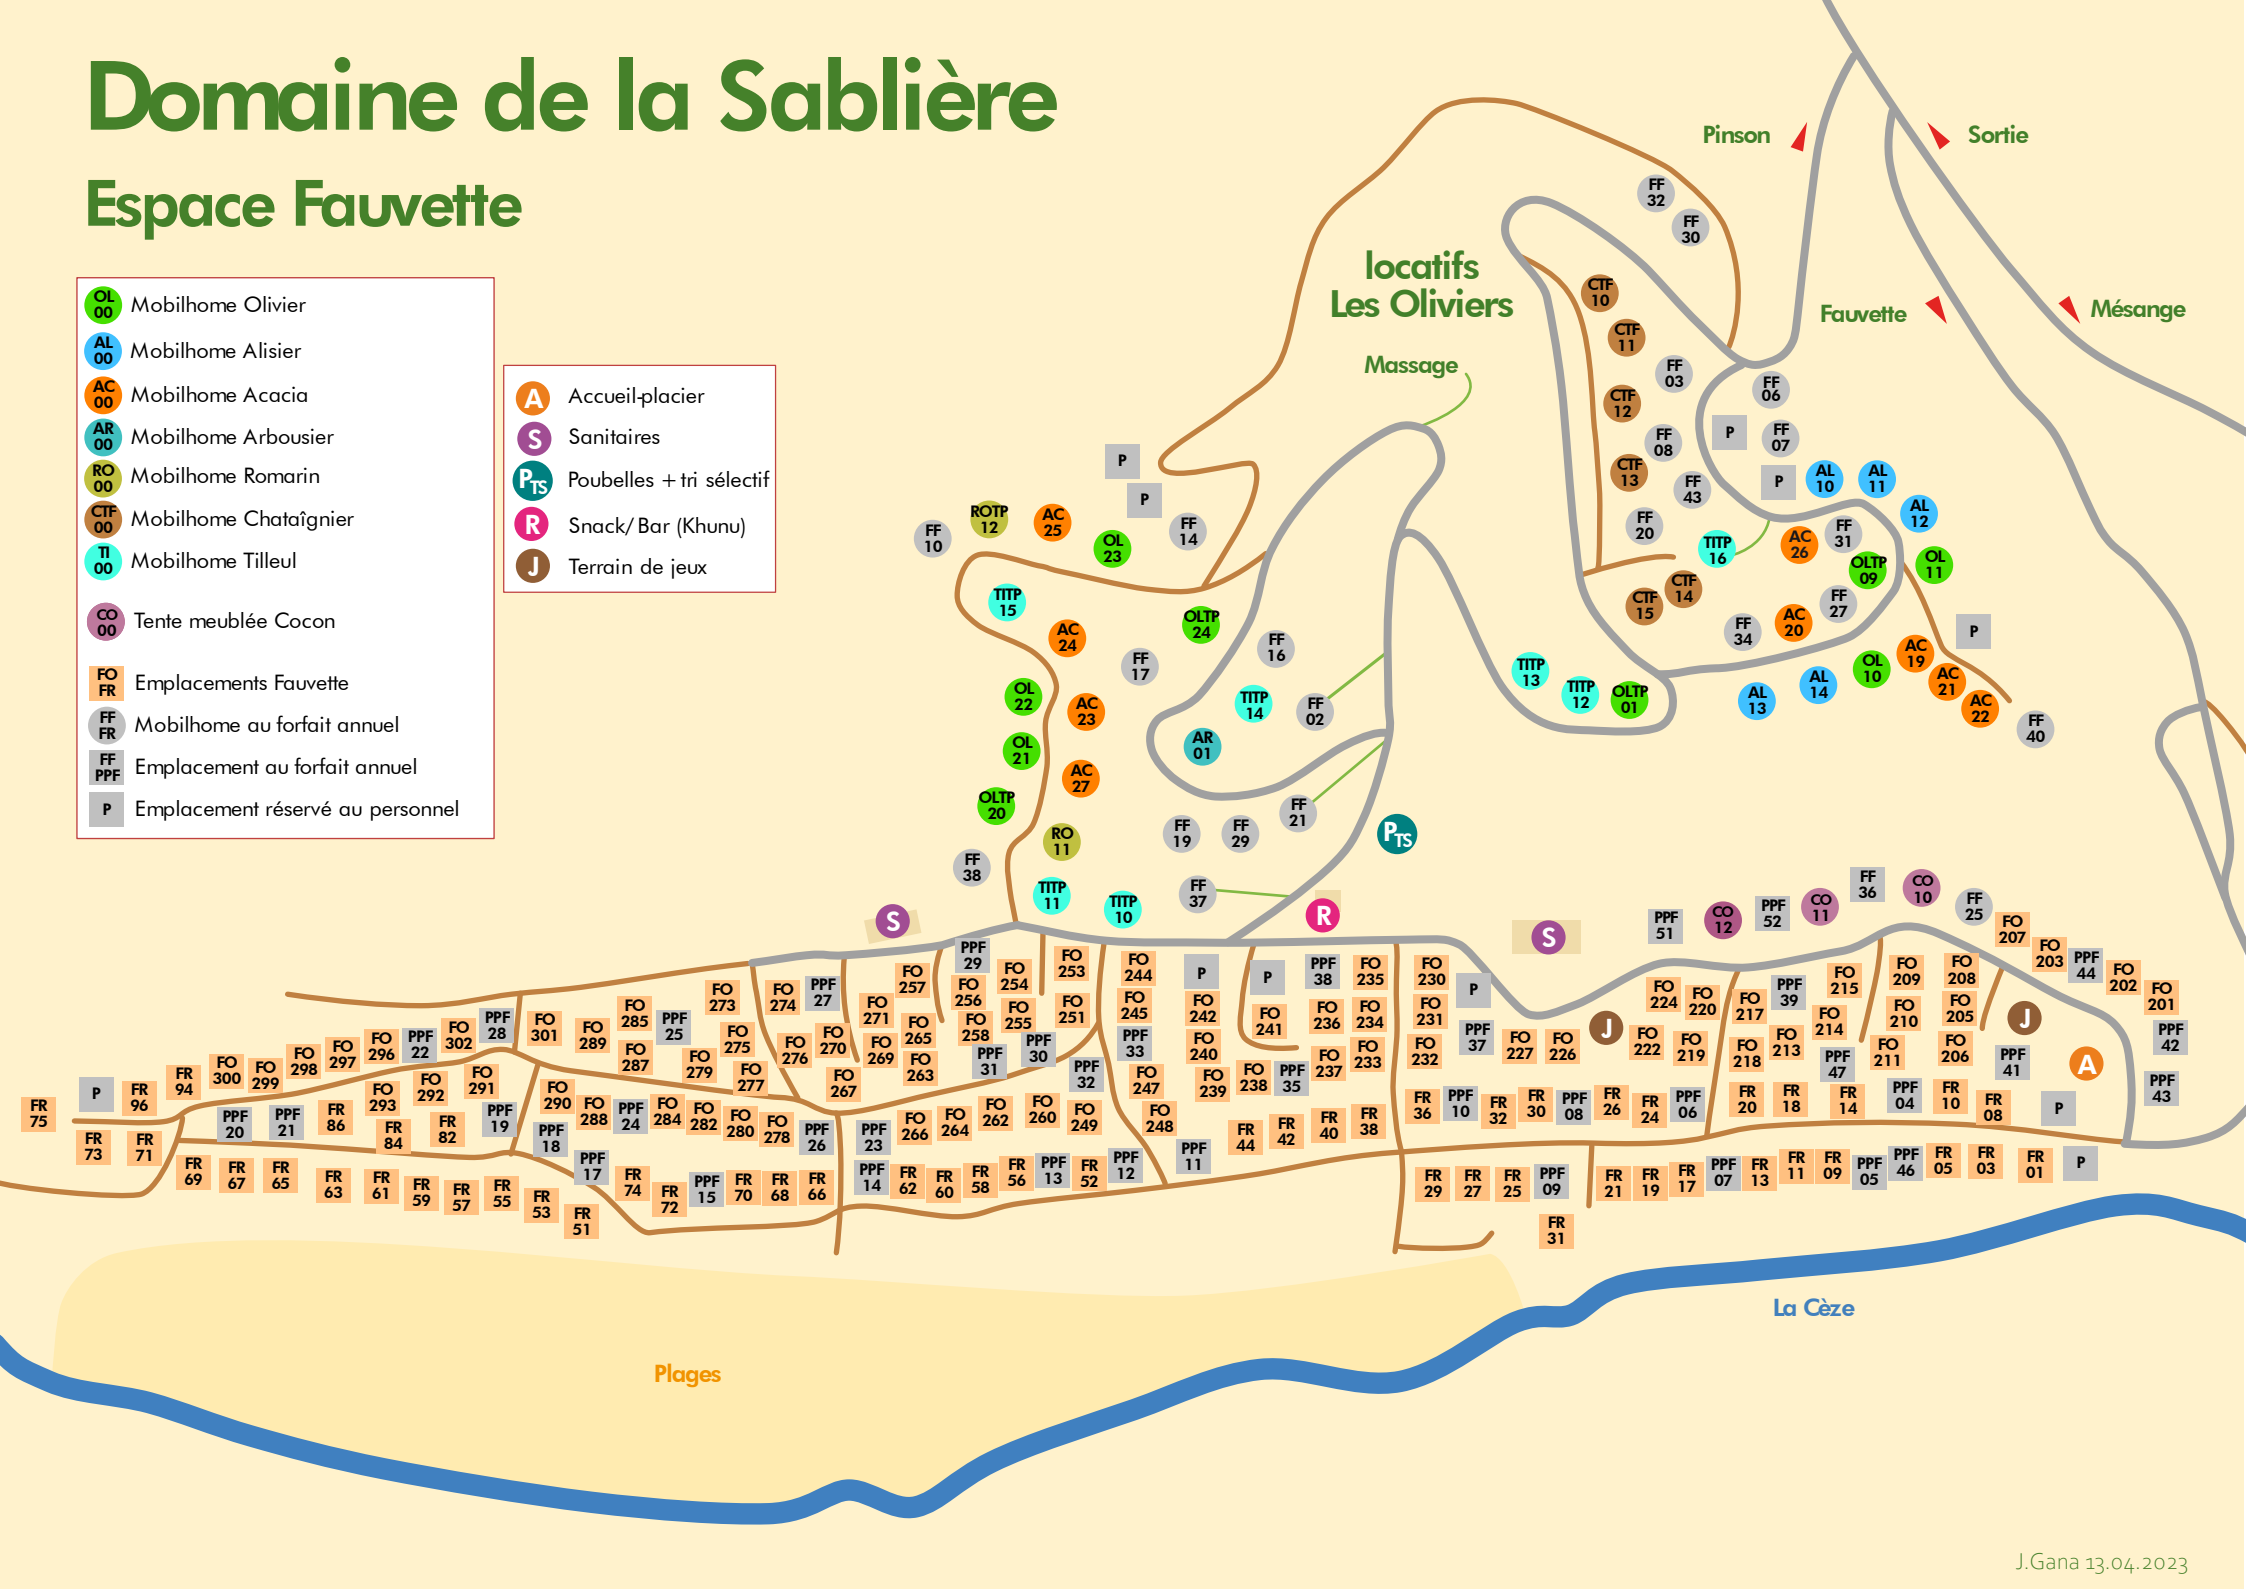

# Domaine de la Sablière

## Espace Fauvette

- OL 00** Mobilhome Olivier
- AL 00** Mobilhome Alisier
- AC 00** Mobilhome Acacia
- AR 00** Mobilhome Arbusier
- RO 00** Mobilhome Romarin
- CTF 00** Mobilhome Chataignier
- TI 00** Mobilhome Tilleul
- CO 00** Tente meublée Cocon
- FO FR** Emplacements Fauvette
- FF FR** Mobilhome au forfait annuel
- FF PPF** Emplacement au forfait annuel
- P** Emplacement réservé au personnel

- A** Accueil-placier
- S** Sanitaires
- P<sub>TS</sub>** Poubelles + tri sélectif
- R** Snack/ Bar (Khunu)
- J** Terrain de jeux

Pinson  
Sortie  
Fauvette  
Mésange

locatifs  
Les Oliviers

Massage

La Cèze

Plages