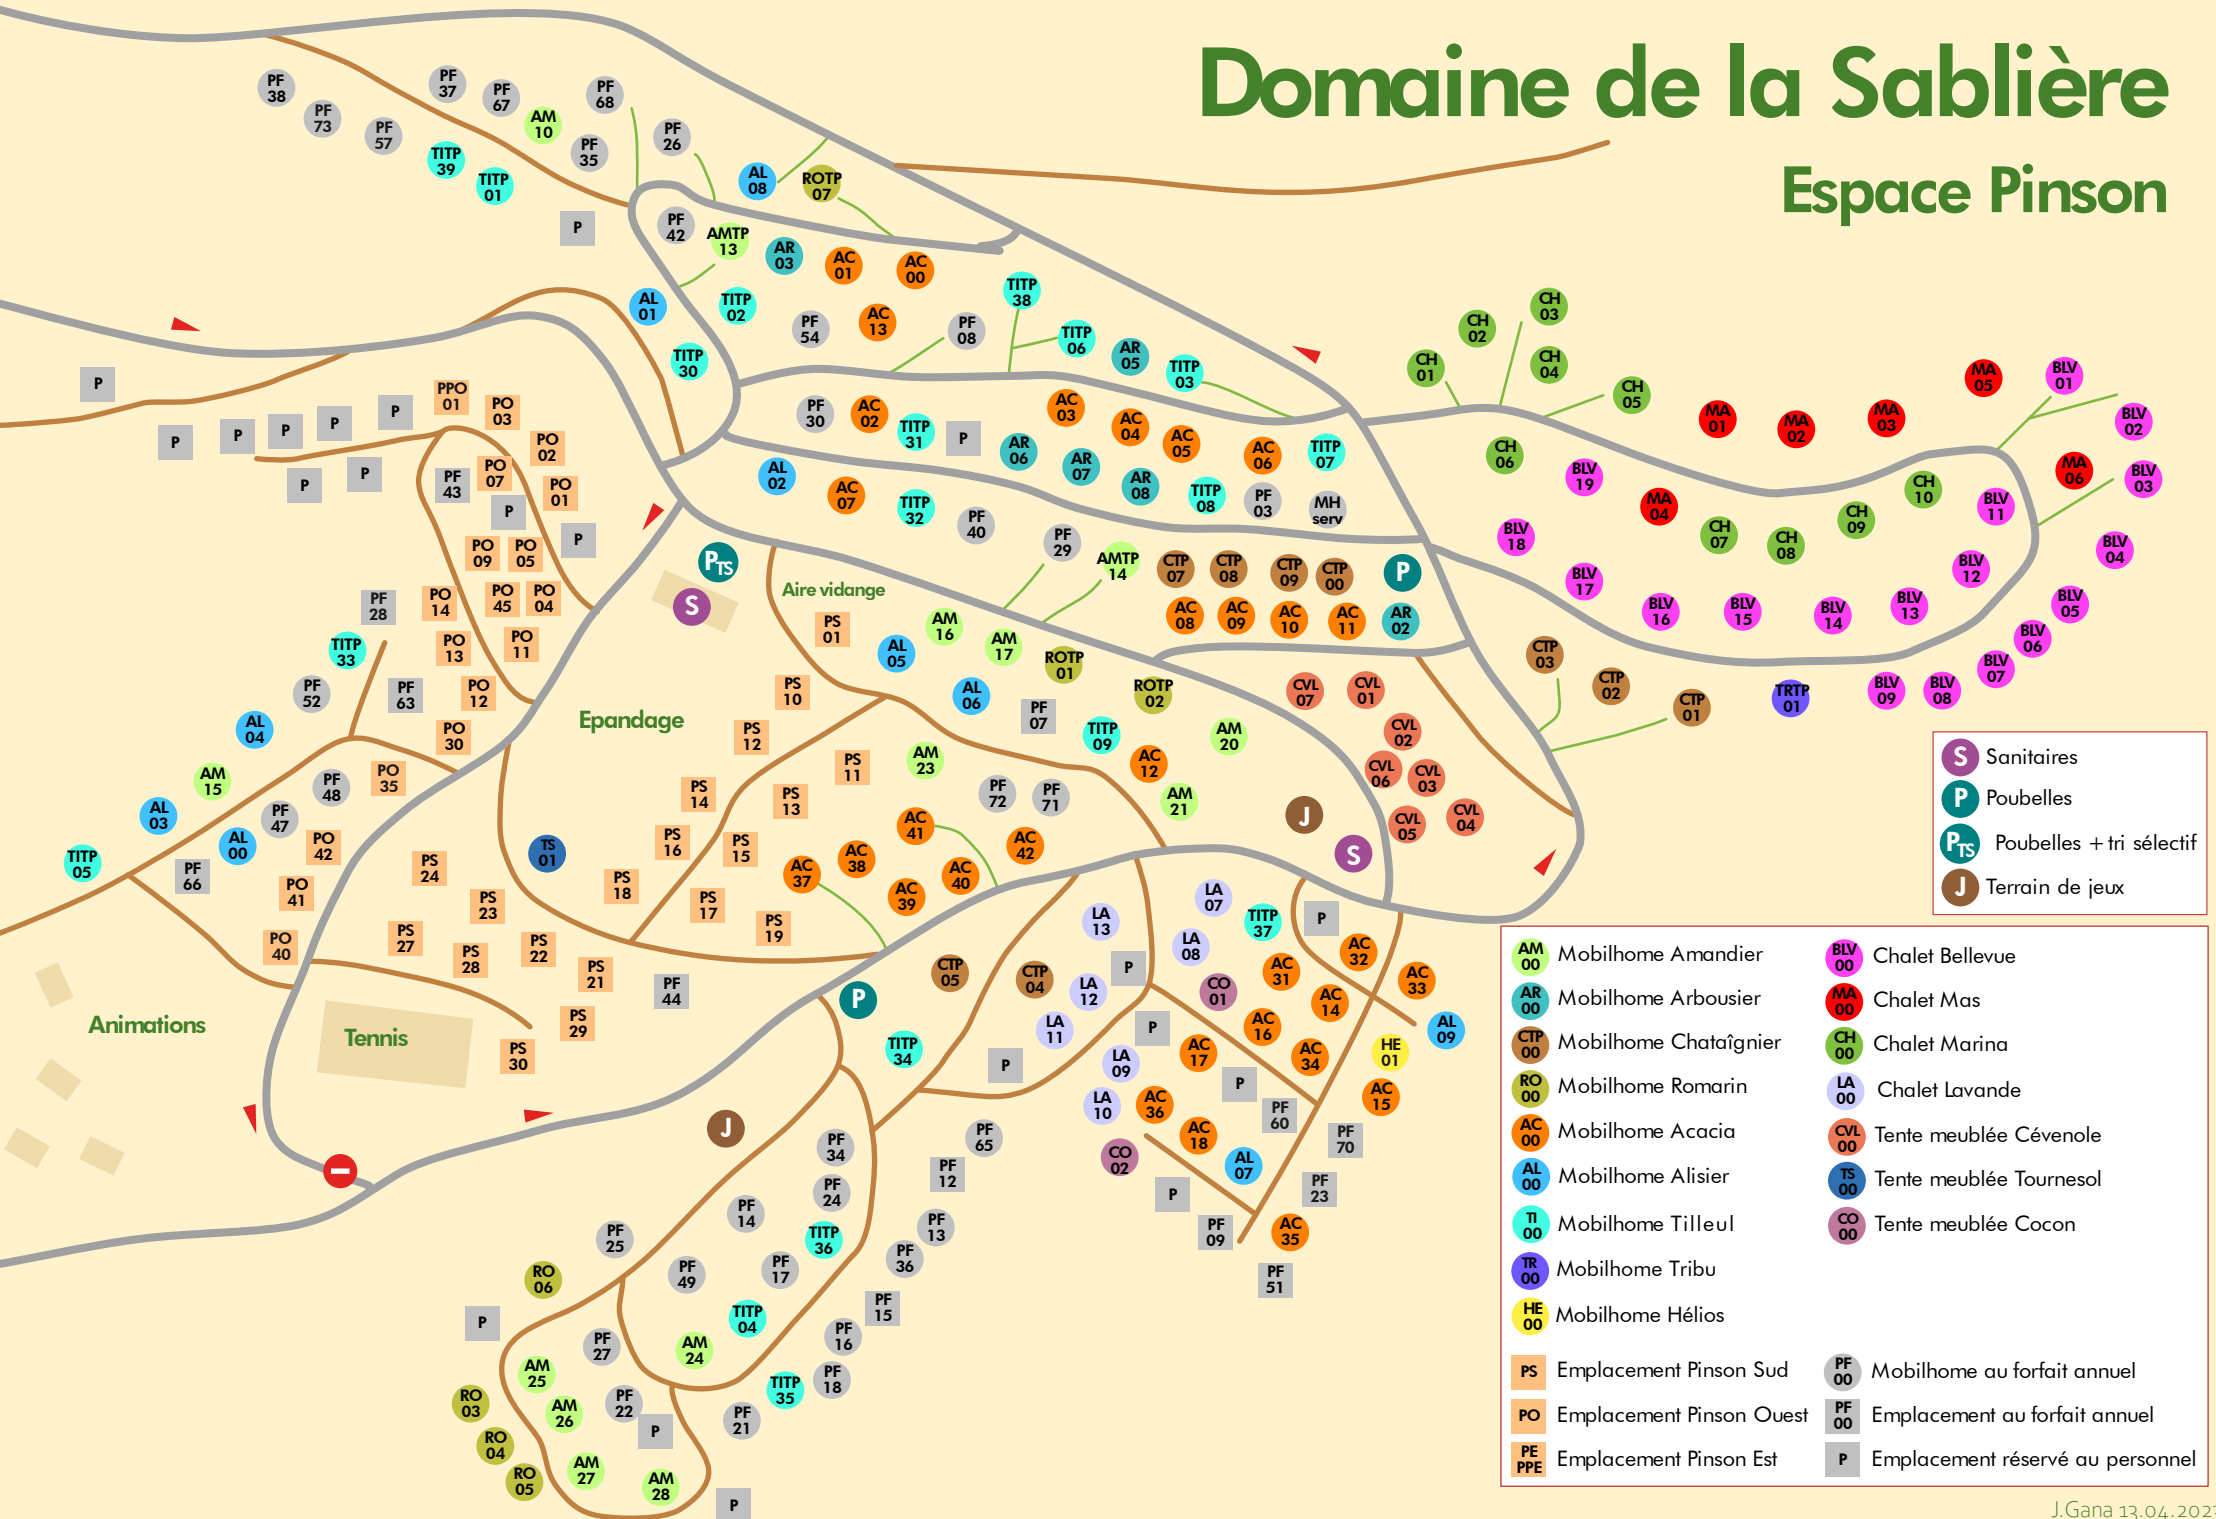

Domaine de la Sablière

Espace Pinson

- S Sanitaires
- P Poubelles
- P_{TS} Poubelles + tri sélectif
- J Terrain de jeux

- | | |
|---|---|
| AM 00 Mobilhome Amandier | BLV 00 Chalet Bellevue |
| AR 00 Mobilhome Arbousier | MA 00 Chalet Mas |
| CTP 00 Mobilhome Chataignier | CH 00 Chalet Marina |
| RO 00 Mobilhome Romarin | LA 00 Chalet Lavande |
| AC 00 Mobilhome Acacia | CVL 00 Tente meublée Cévenole |
| AL 00 Mobilhome Alisier | TS 00 Tente meublée Tournesol |
| TI 00 Mobilhome Tilleul | CO 00 Tente meublée Cocon |
| TR 00 Mobilhome Tribu | |
| HE 00 Mobilhome Hélios | |
| PS Emplacement Pinson Sud | PF 00 Mobilhome au forfait annuel |
| PO Emplacement Pinson Ouest | PF 00 Emplacement au forfait annuel |
| PE Emplacement Pinson Est | P Emplacement réservé au personnel |